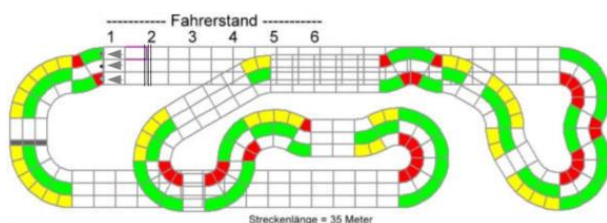

### Strecke(n)

6-spurig, Holzbahn, ca. 54m lang  
6-spurig, Carrera, ca. 35m lang